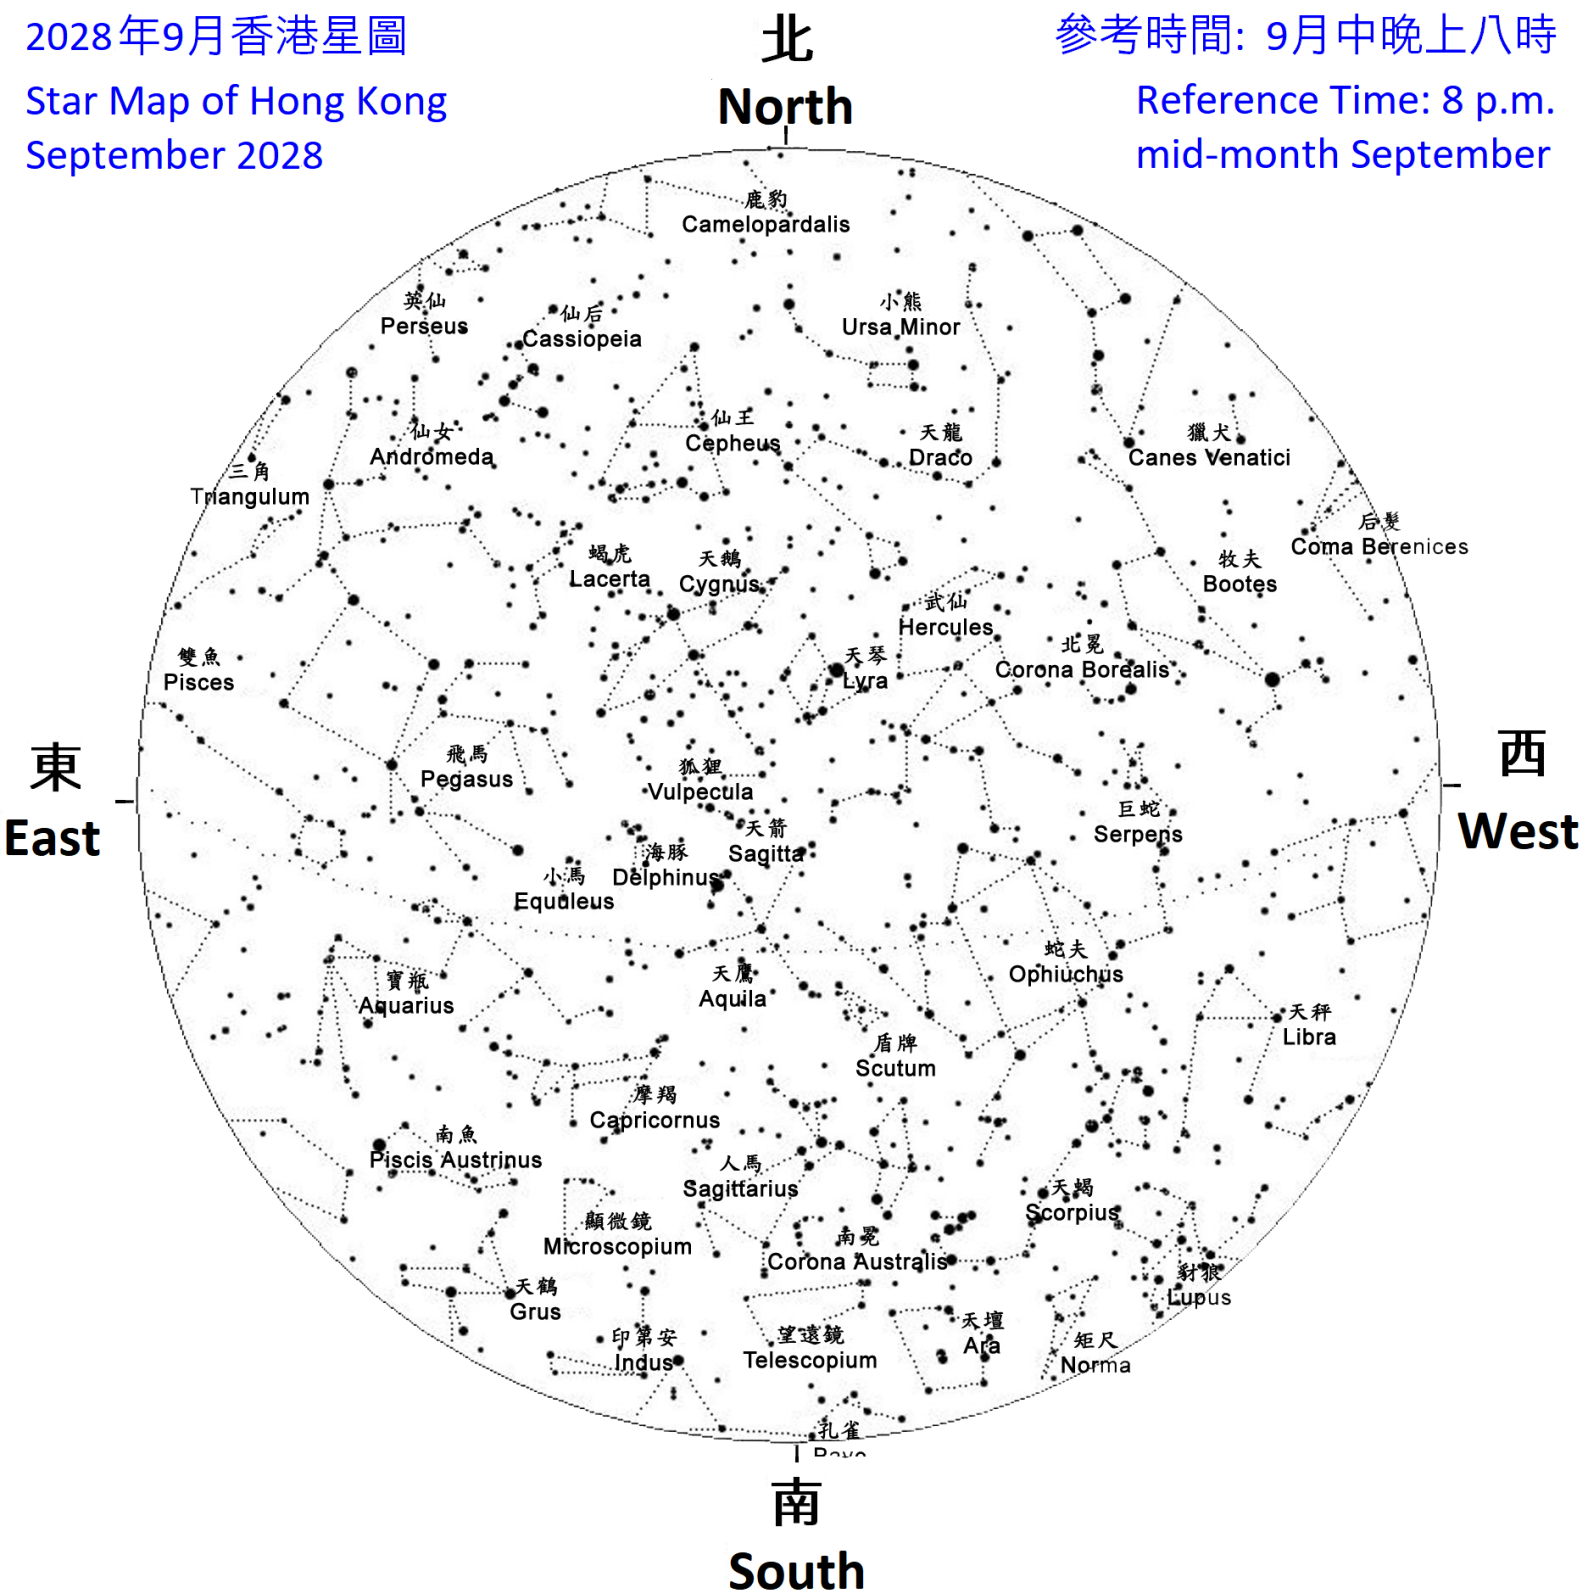

2028年9月香港星圖
 Star Map of Hong Kong
 September 2028

參考時間: 9月中晚上八時
 Reference Time: 8 p.m.
 mid-month September

Stellar Magnitudes 恆星星等	●	●	●	●	●	●
	0	1	2	3	4	5
Planets 行星	♿ Mercury 水	♀ Venus 金	♂ Mars 火	♃ Jupiter 木	♄ Saturn 土	
備註: Remarks:	藍線及數字表示該行星於指定日子在天球上的位置。 Blue lines and figures indicate the positions of the planets on the celestial sphere on the specified dates.					