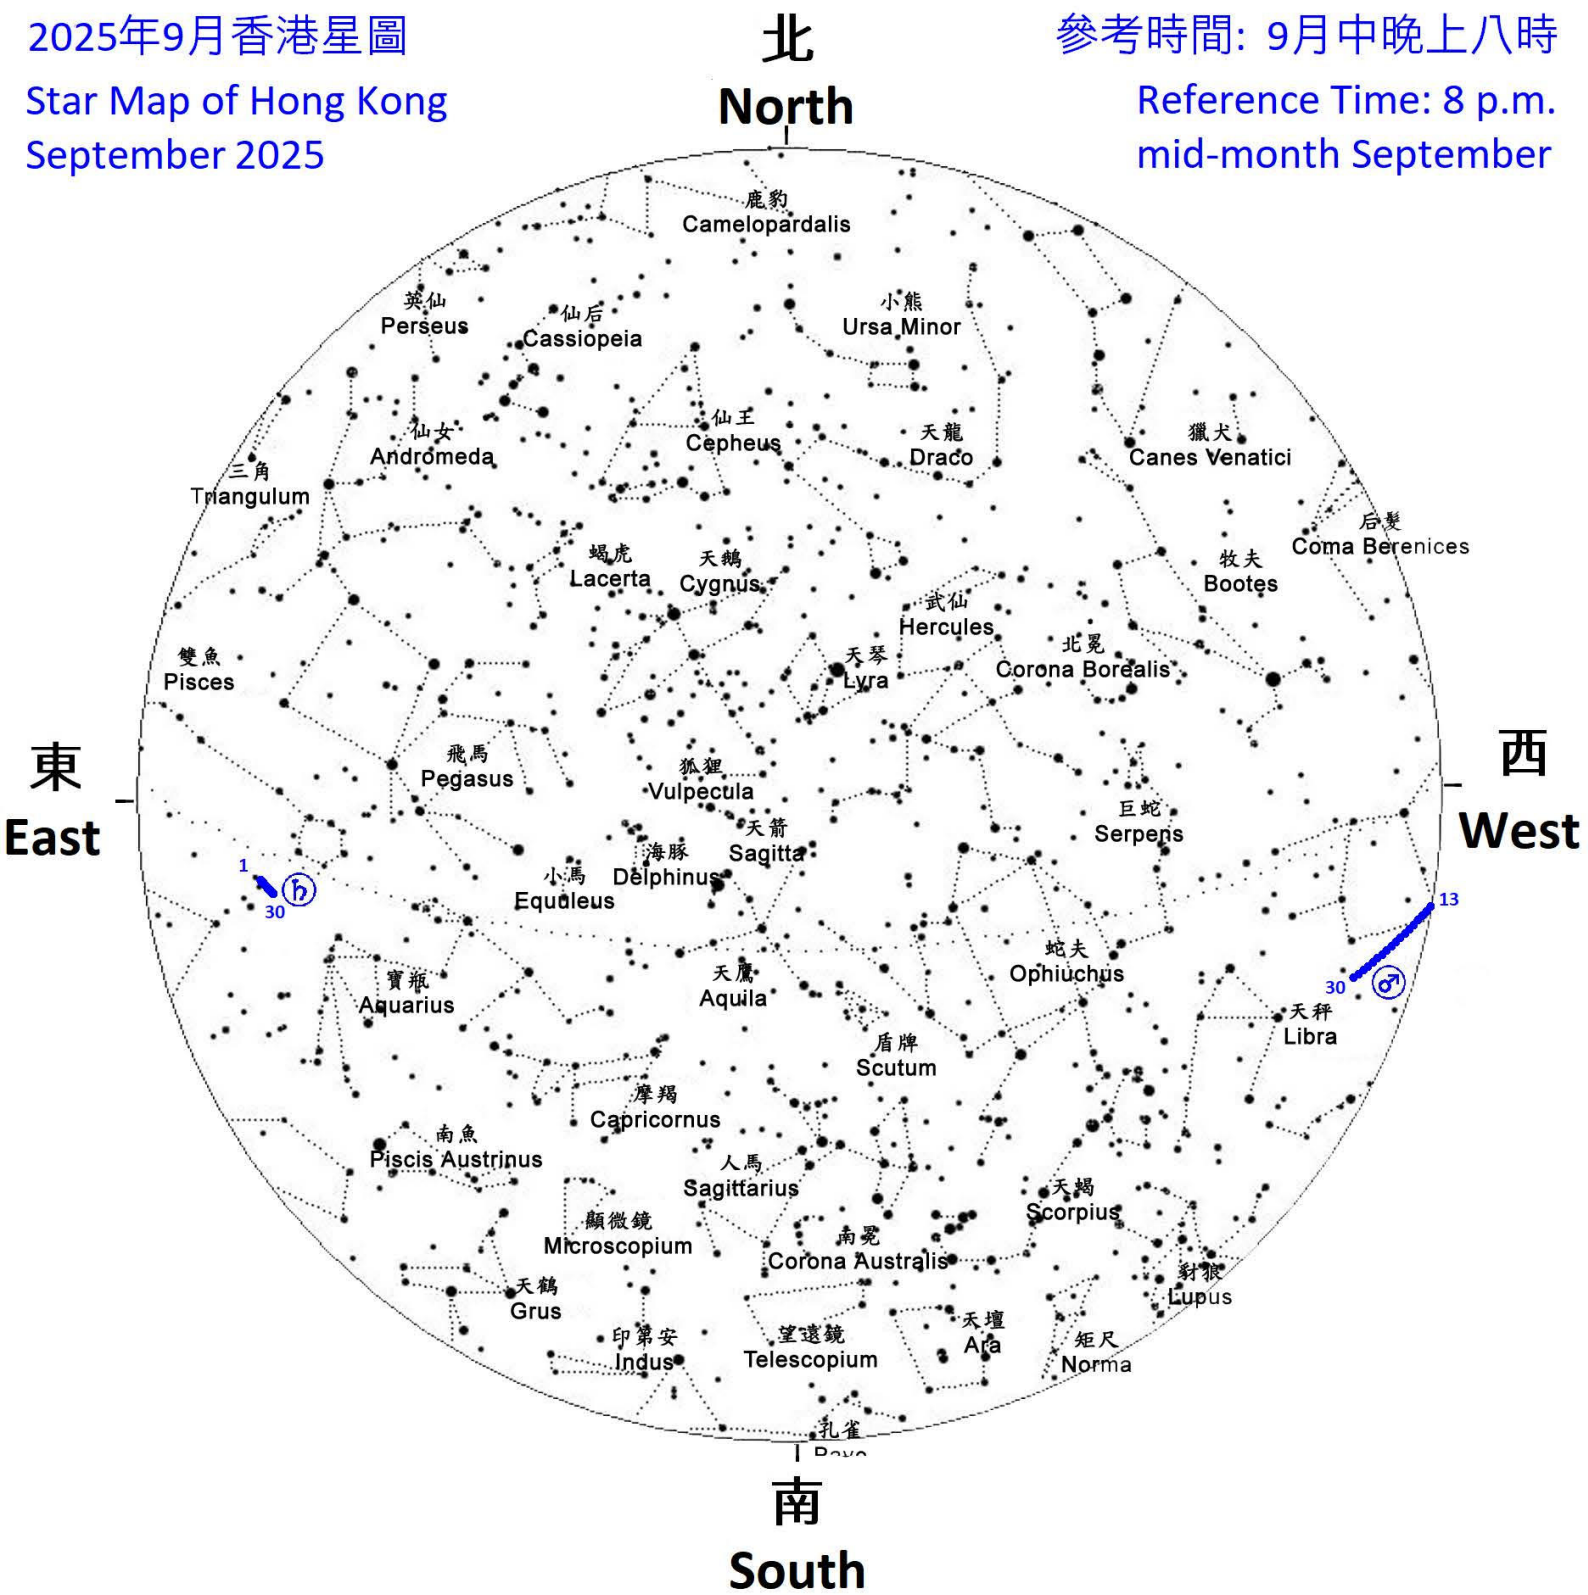

2025年9月香港星圖
 Star Map of Hong Kong
 September 2025

參考時間: 9月中晚上八時
 Reference Time: 8 p.m.
 mid-month September

Stellar Magnitudes 恆星星等	●	●	●	●	●	●
	0	1	2	3	4	5
Planets 行星	♿	♀	♂	♃	♄	
	Mercury 水	Venus 金	Mars 火	Jupiter 木	Saturn 土	
備註: Remarks:	藍線及數字表示該行星於指定日子在天球上的位置。 Blue lines and figures indicate the positions of the planets on the celestial sphere on the specified dates.					