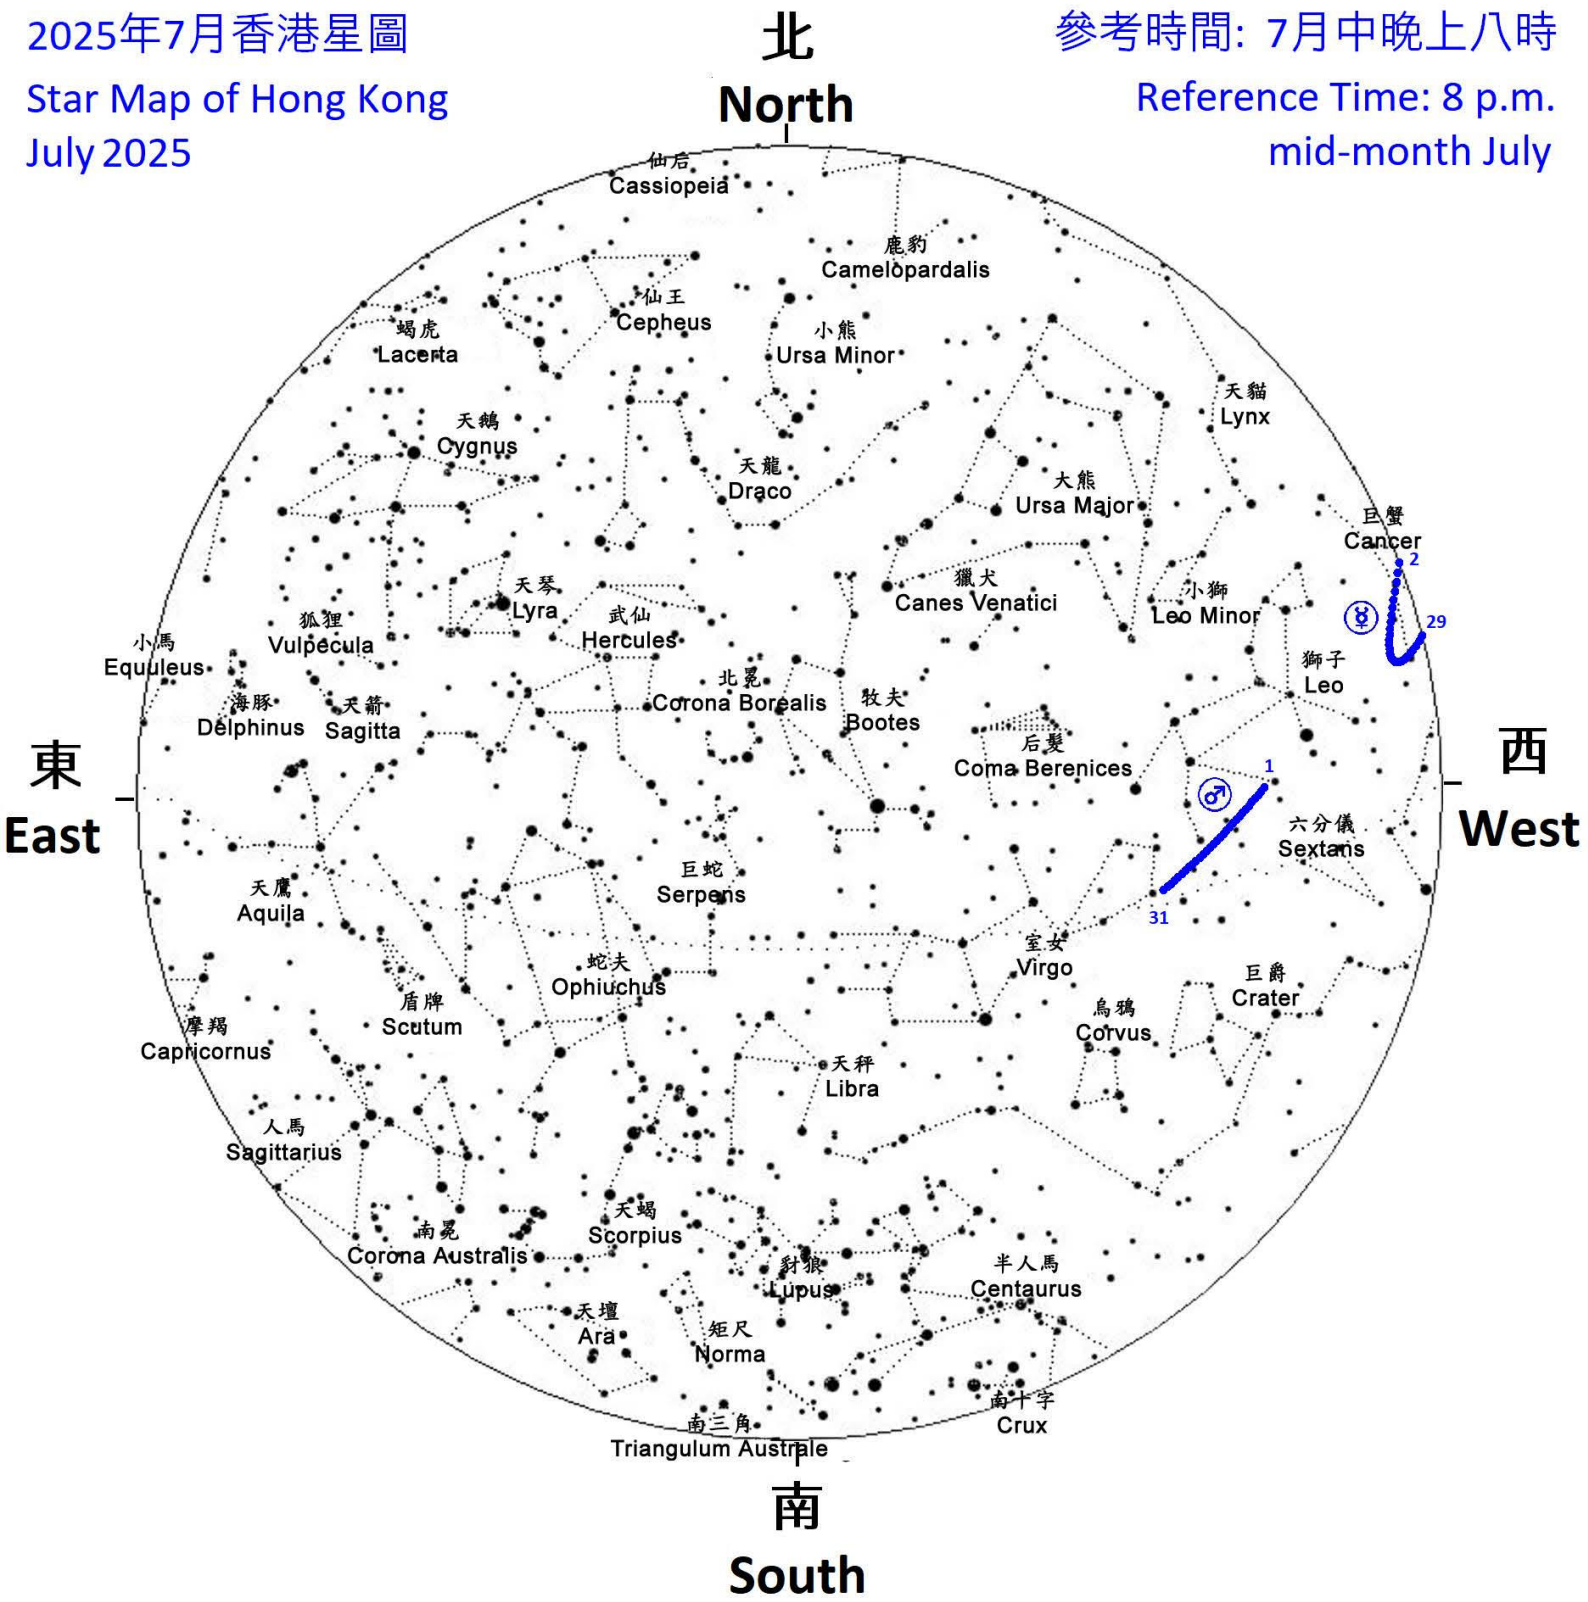

2025年7月香港星圖
Star Map of Hong Kong
July 2025

參考時間：7月中晚上八時
Reference Time: 8 p.m.
mid-month July

Stellar Magnitudes 恆星星等	●	●	●	●	●	●
	0	1	2	3	4	5
Planets 行星	♿	♀	♂	♃	♄	
	Mercury 水	Venus 金	Mars 火	Jupiter 木	Saturn 土	
備註： Remarks：	藍線及數字表示該行星於指定日子在天球上的位置。 Blue lines and figures indicate the positions of the planets on the celestial sphere on the specified dates.					