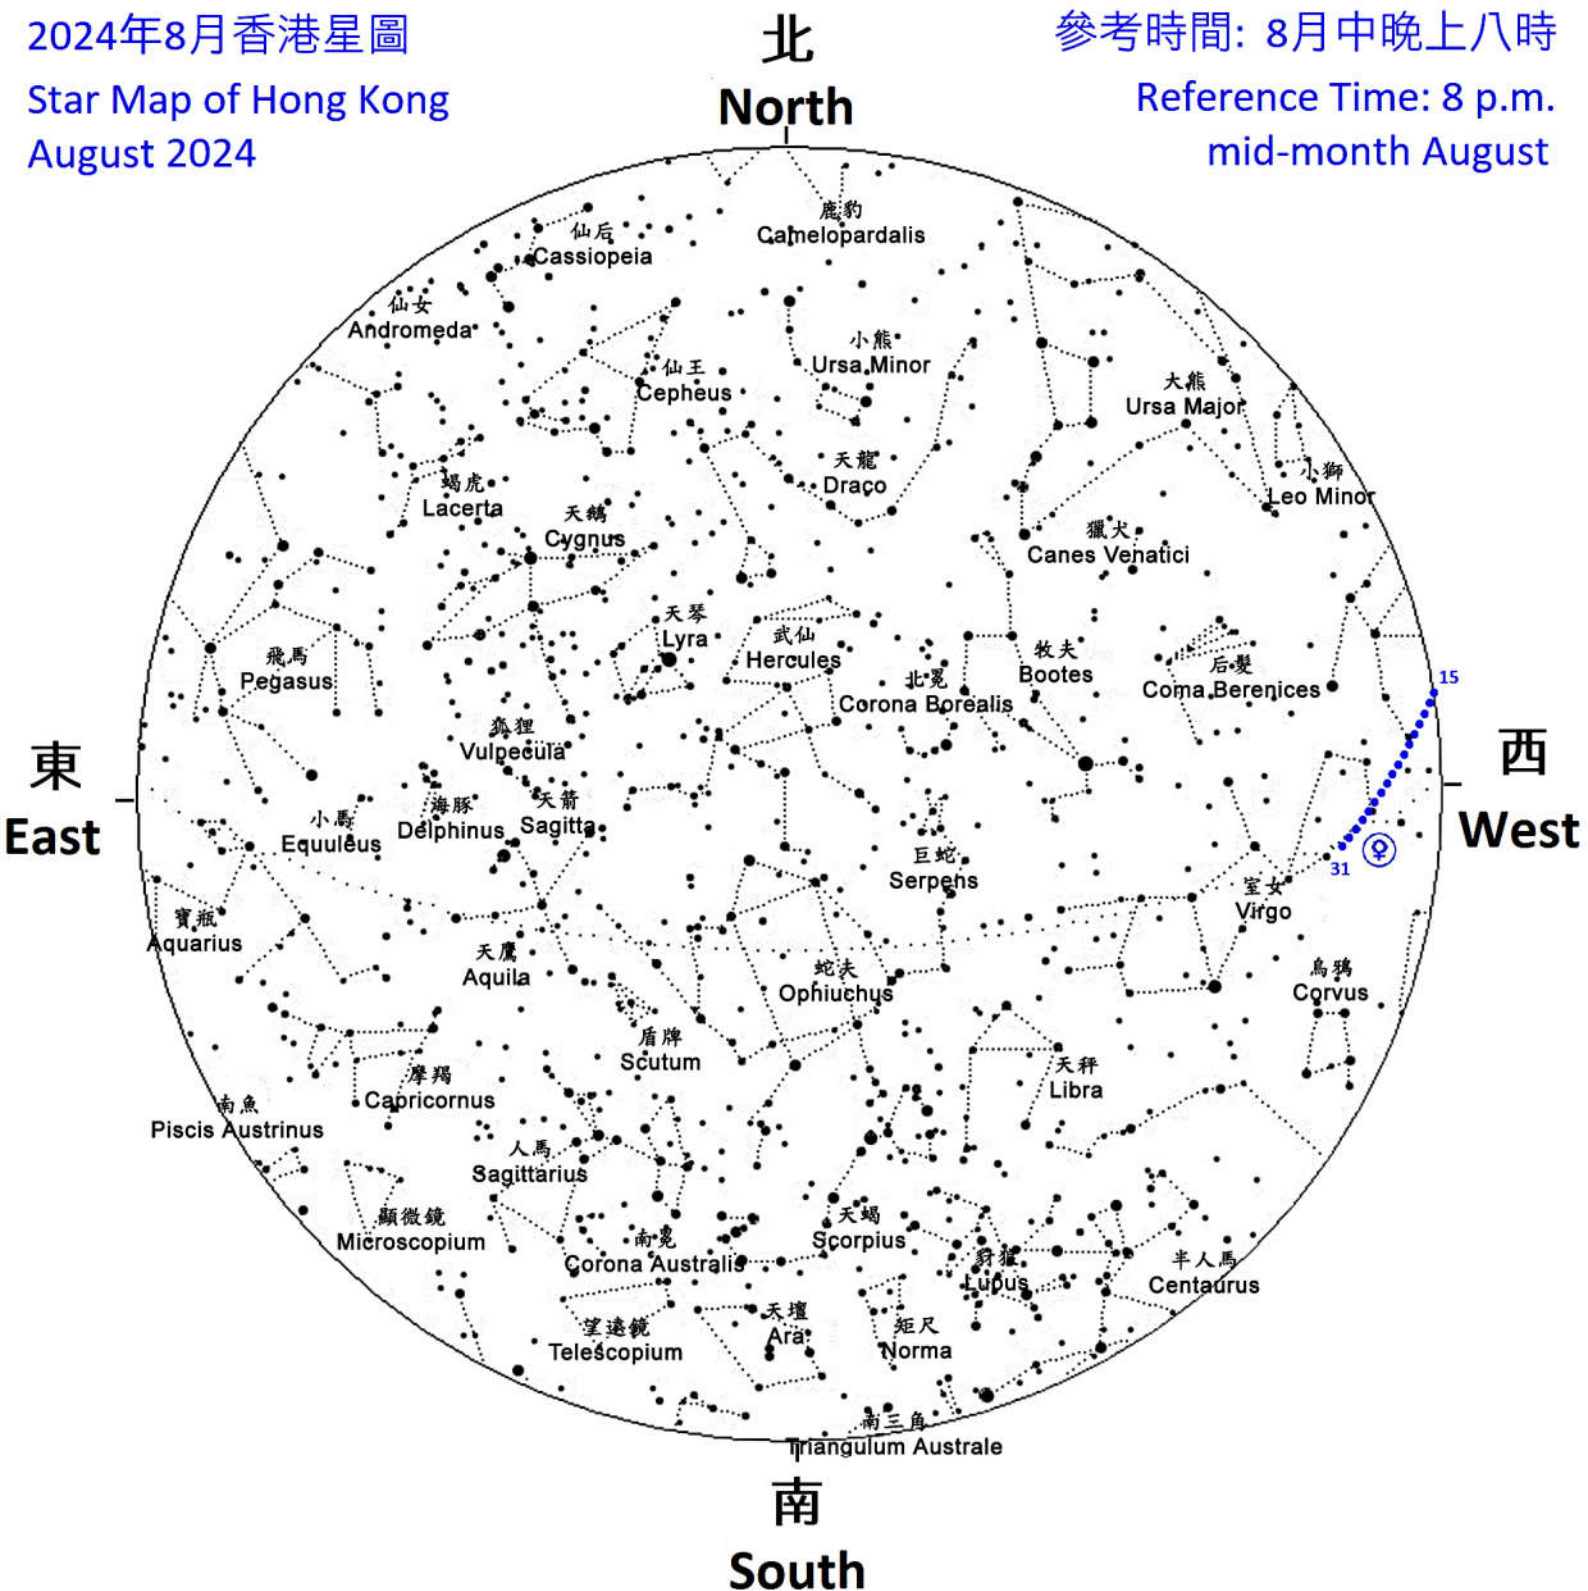

2024年8月香港星圖
 Star Map of Hong Kong
 August 2024

參考時間: 8月中晚上八時
 Reference Time: 8 p.m.
 mid-month August

Stellar Magnitudes 恆星星等	●	●	●	●	●	●
	0	1	2	3	4	5
Planets 行星	♿	♀	♂	♃	♄	♅
	Mercury 水	Venus 金	Mars 火	Jupiter 木	Saturn 土	
備註: Remarks:	藍線及數字表示該行星於指定日子在天球上的位置。 Blue lines and figures indicate the positions of the planets on the celestial sphere on the specified dates.					