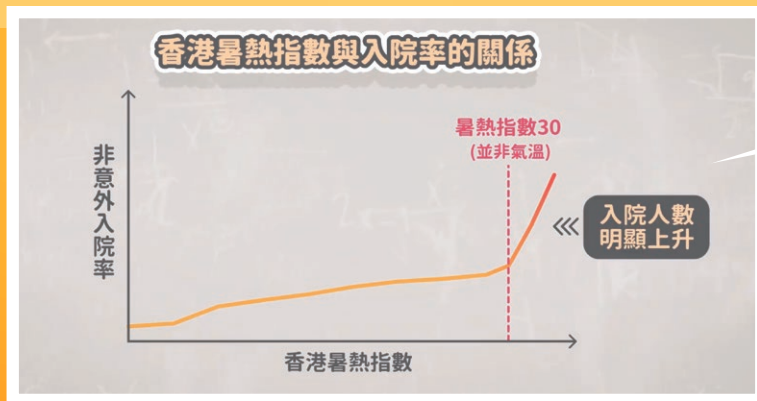

度天隊長

019 夏日熱辣辣

編劇 / Timy Wong

度天隊長話你知

香港暑熱指數係咩嘢？

天文台喺京士柏同上水雙魚河分別設立咗儀器量度溫度、濕度、風速以及太陽照射對溫度嘅影響，仲將啲數據同香港市民入院情況做比較，創立咗香港暑熱指數。

當指數接近30，就代表暑熱天氣有機會對健康構成影響，市民應採取適當嘅防暑措施！

重溫氣象冷知識：《全城Complain熱辣辣》