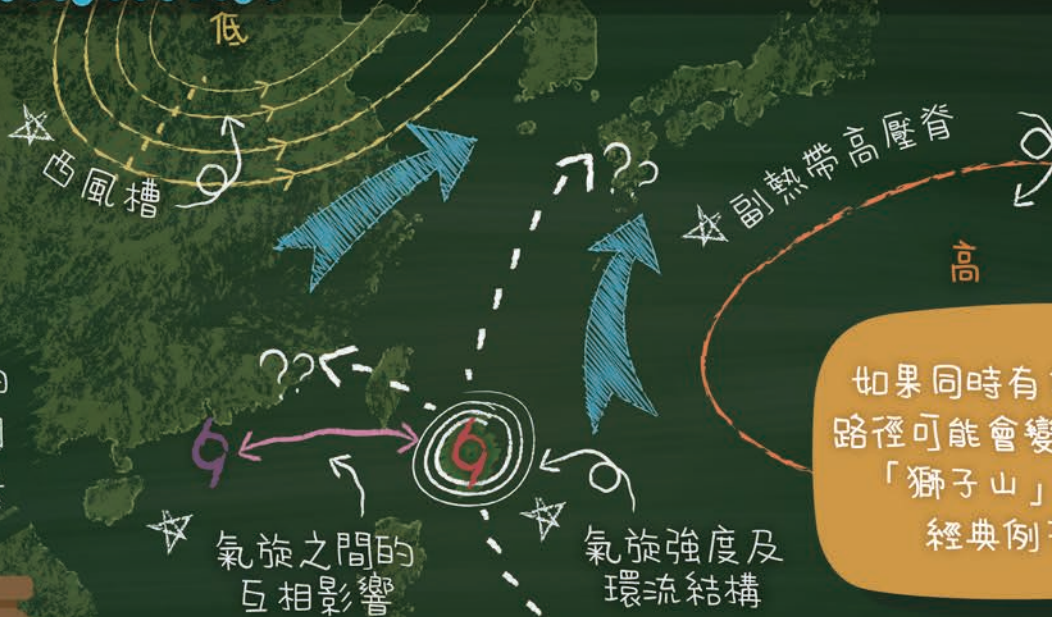

度天隊長

0 12 三角謎情

繪圖 / Timy Wong

度天隊長話你知

影響颱風路徑的因素

如果同時有多個颱風，路徑可能會變得更複雜，「獅子山」就係一個經典例子啦！