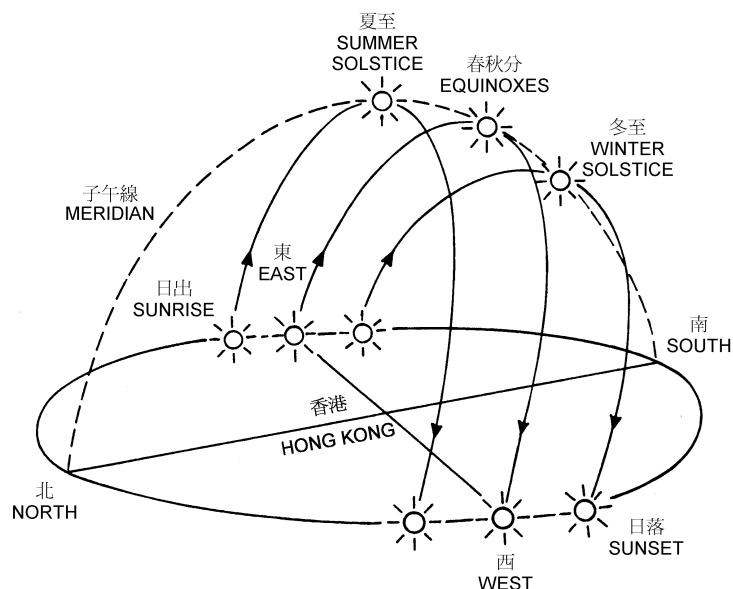

太陽周年路徑圖 (簡略版)

Paths of the Sun throughout the Year (Simplified version)

太陽黃經 Sun's Longitude	日期/時間 Date/Time	中氣 Major Solar Term	太陽直射點緯度圈 Latitude Circle of Subsolar Points	日出 Sunrise	上中天 Transit	日落 Sunset	
300	20/1 23:27	大寒 Severe Cold		112 -0°50'	180 48	249 -0°50'	方位角 Azimuth 仰角 Altitude
330	19/2 13:34	雨水 Spring Showers		102 -0°50'	180 56	258 -0°50'	方位角 Azimuth 仰角 Altitude
0	20/3 12:30	春分 Vernal Equinox	赤道 the Equator	090 -0°50'	180 67	270 -0°50'	方位角 Azimuth 仰角 Altitude
30	19/4 23:29	穀雨 Corn Rain		078 -0°50'	180 79	282 -0°50'	方位角 Azimuth 仰角 Altitude
60	20/5 22:36	小滿 Corn Forms		068 -0°50'	180 88	292 -0°50'	方位角 Azimuth 仰角 Altitude
90	21/6 06:34	夏至 Summer Solstice	北回歸線 the Tropic of Cancer	064 -0°50'	360 89	296 -0°50'	方位角 Azimuth 仰角 Altitude
120	22/7 17:30	大暑 Great Heat		068 -0°50'	180 88	292 -0°50'	方位角 Azimuth 仰角 Altitude
150	23/8 00:38	處暑 End of Heat		077 -0°50'	180 79	283 -0°50'	方位角 Azimuth 仰角 Altitude
180	22/9 22:21	秋分 Autumnal Equinox	赤道 the Equator	089 -0°50'	180 68	271 -0°50'	方位角 Azimuth 仰角 Altitude
210	23/10 07:46	霜降 Frost		102 -0°50'	180 56	258 -0°50'	方位角 Azimuth 仰角 Altitude
240	22/11 05:22	小雪 Light Snow		111 -0°50'	180 48	249 -0°50'	方位角 Azimuth 仰角 Altitude
270	21/12 18:44	冬至 Winter Solstice	南回歸線 the Tropic of Capricorn	115 -0°50'	180 44	245 -0°50'	方位角 Azimuth 仰角 Altitude

上述位置以日面之圓心為準。日出、日落時之仰角約為 $-0^{\circ}50'$ ，實包含了日面視半徑及大氣折射的影響。

The above positions refer to the centre of the Sun's disc. The $-0^{\circ}50'$ in altitude at sunrise and sunset includes both the apparent radius of the Sun and the effect of atmospheric refraction.

太陽在 6 月 3 日 12 時 21 分及 7 月 9 日 12 時 29 分最接近香港天頂。

The Sun is nearest to being directly overhead at Hong Kong at 12:21 on 3 June and again at 12:29 on 9 July.

太陽上中天時、太陽視赤經及視赤緯的資料，請參閱：

http://www.weather.gov.hk/gts/astron2016/almanac2016_index_uc.htm