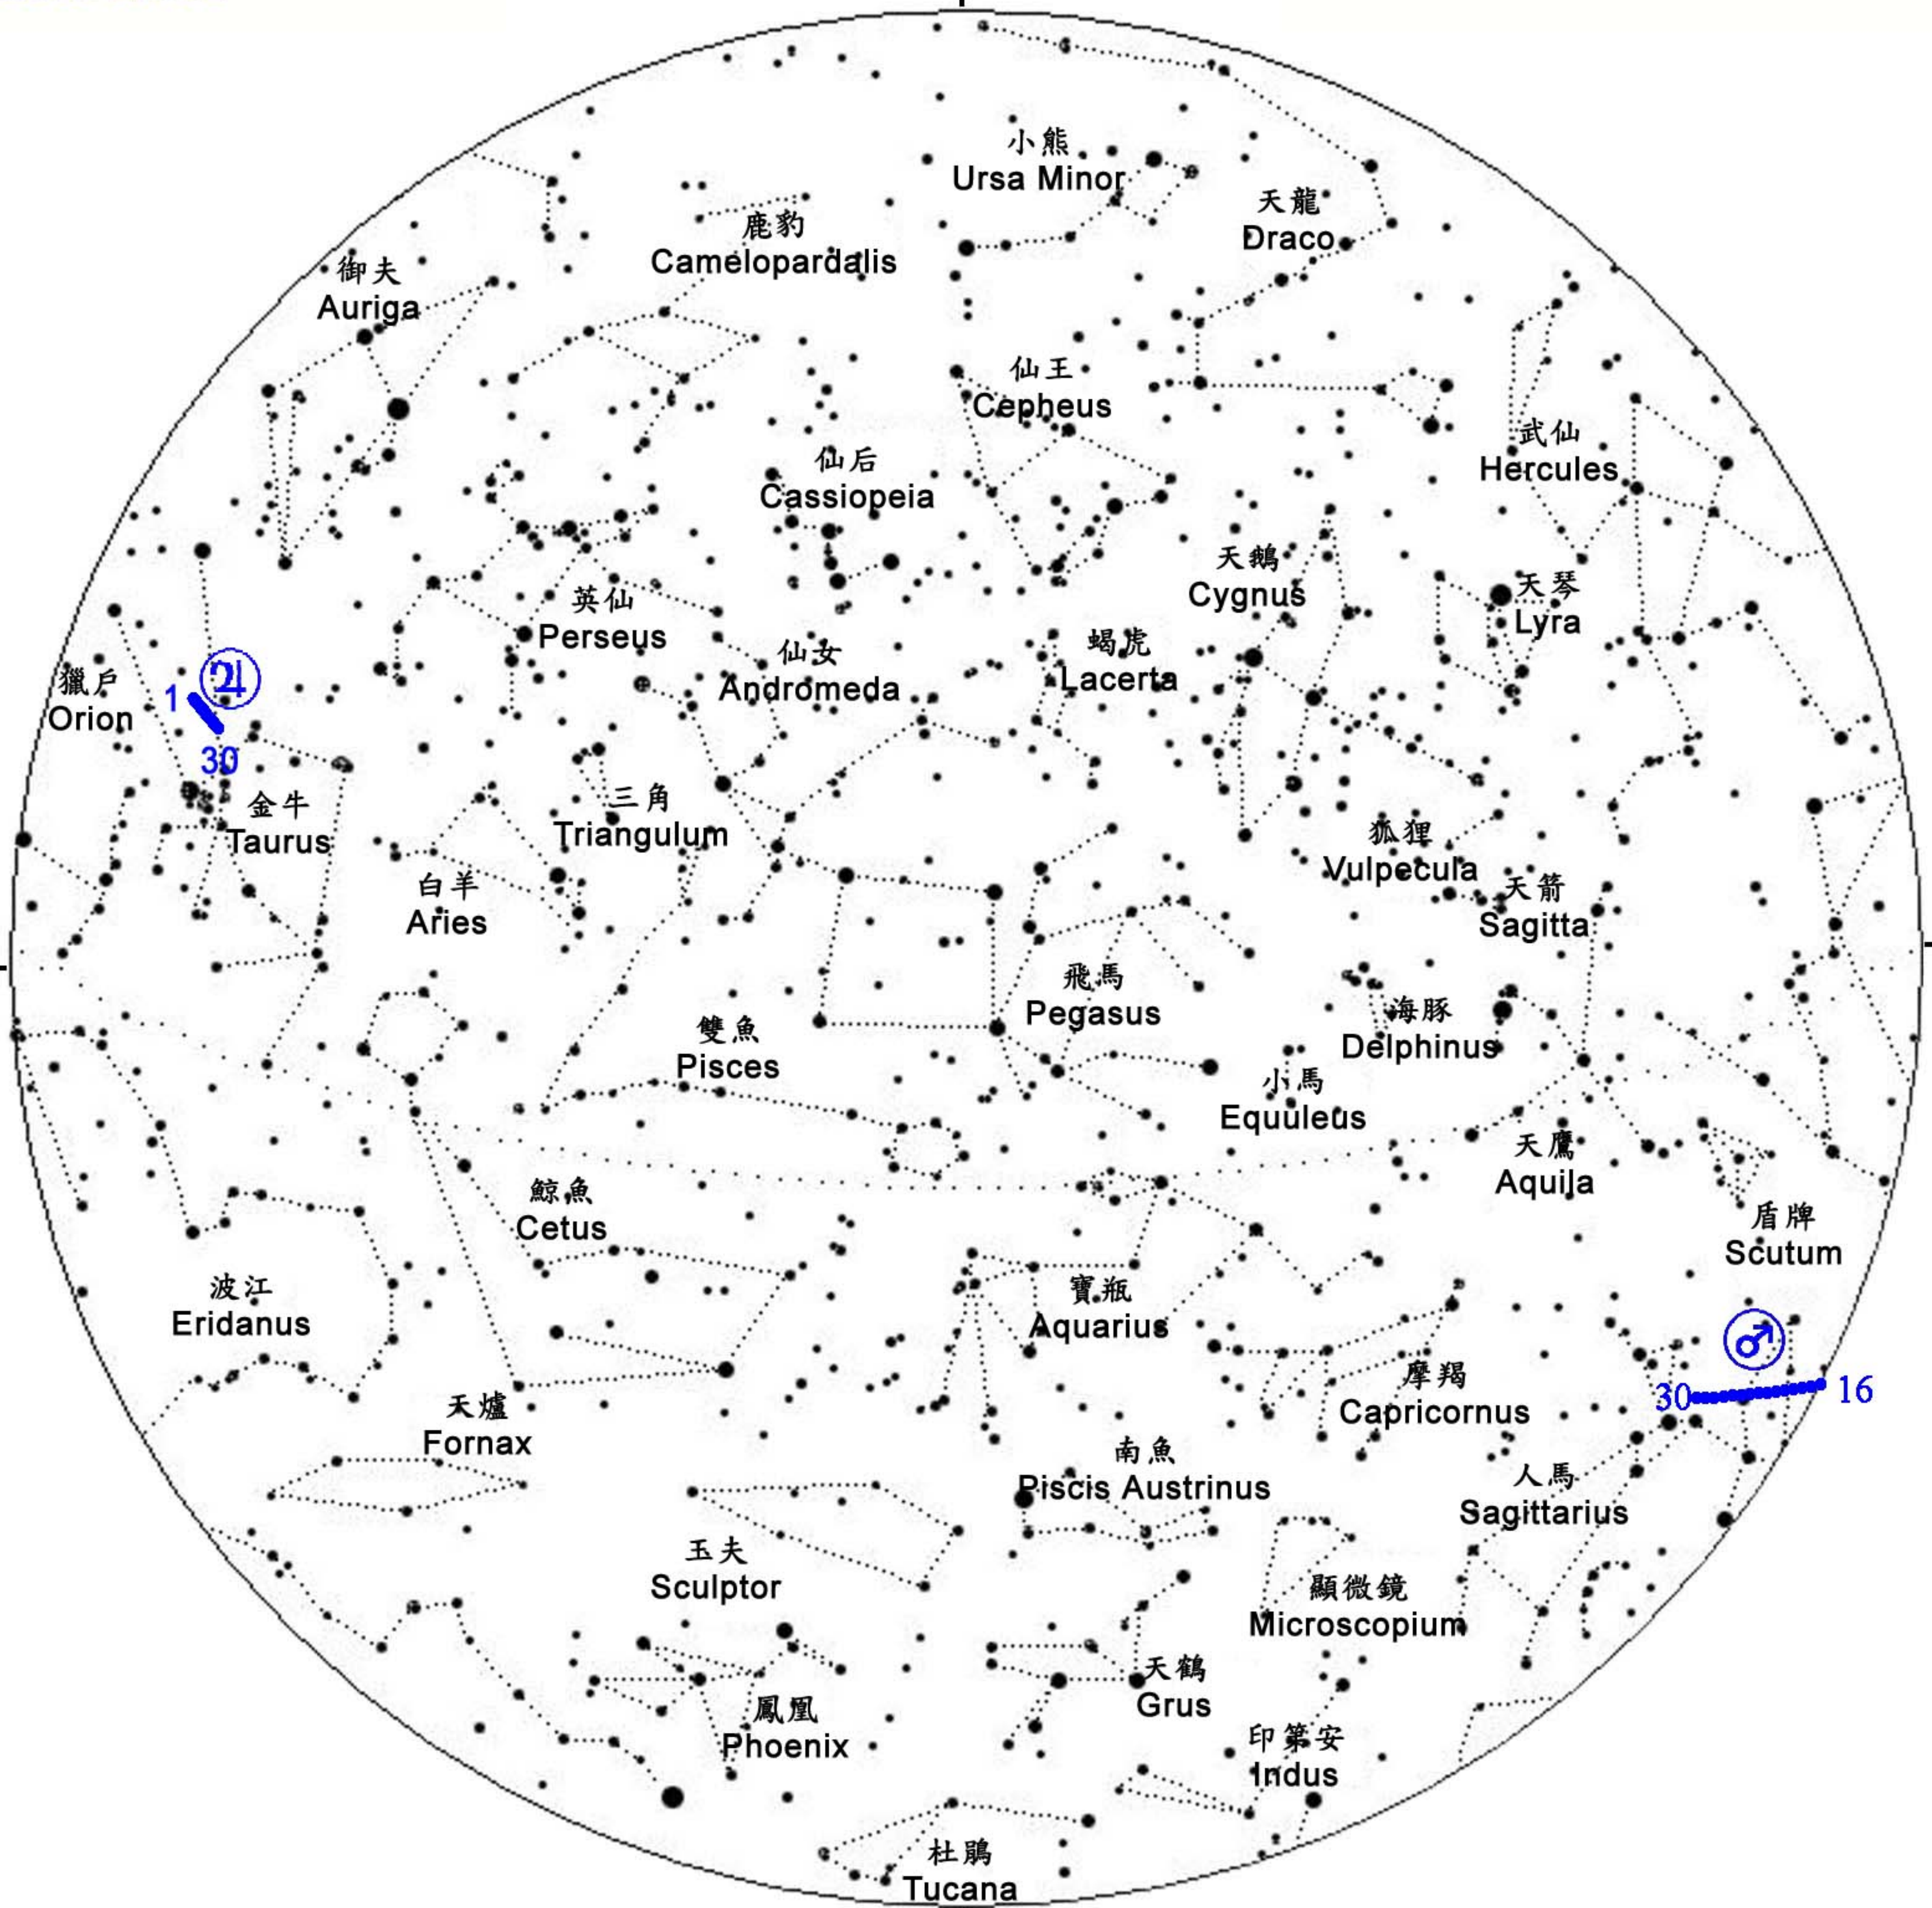

北  
 North

東  
 East

西  
 West

南  
 South

Stellar Magnitudes 恆星星等	●	●	●	●	●	●
	0	1	2	3	4	5
Planets 行星	♿ Mercury 水	♀ Venus 金	♂ Mars 火	♃ Jupiter 木	♄ Saturn 土	
備註： Remarks :	藍線及數字表示該行星於指定日子在天球上的位置。 Blue lines and figures indicate the positions of the planets on the celestial sphere on the specified dates.					